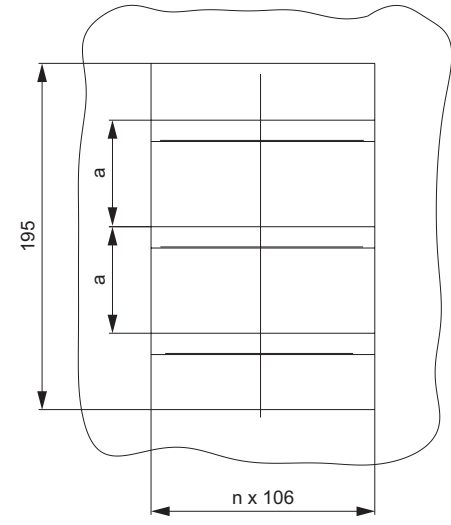

Инструкция по монтажу
οδηγία συναρμολόγησης
装配说明
تعليمات التركيب

Lebensgefahr
Danger
Danger de mort
Nebezpečí
Fare
Peligro
Életveszély
Pericolo di morte
Fare
Levensgevaar
Perigo
Niebezpieczeństwo
Varning
Vaara
Hayati Tehlike
Pericol
Опасность
κίνδυνος θανάτου
危險
خطر على الحياة

Montage nur durch Elektrofachkräfte
Installation by electricians only
Montage uniquement par un électricien
Montáž pouze osobami s elektrotechnickou kvalifikací
Må kun installeres af en aut. el-installatør
Debe ser instalado por un profesional eléctrico
Csak szakképzett személy szerelheti
Montaggio esclusivamente ad opera di personale specializzato
Må monteres av autorisert installatør Gr.L
Montage alleen door elektromonteurs
Deve ser instalado por um profissional
Montaż tylko przez uprawnionych instalatorów
Får endast utföras av behörig elektriker
Asennus vain sähköasentajan toimesta
Sadece uzman kişiler monte edebilir
Instalare numai de către electricieni
Монтаж может производить только элекрики
Εγκρίστηκε μόνο από ηλεκτρολόγους
仅允许电工安装
التركيب فقط من قبل عمال كهرباء الاختصاصيين

1398909

BS-SET-GST00

1,5 - 70 mm² Cu
2,6 Nm

9x8 mm Cu
2,6 Nm

6x9x0,8 mm Cu
2,6 Nm

a [mm]	b [mm]	c [mm]
40	12	5/10
50	20	5/10/15
60	30/20	5/10